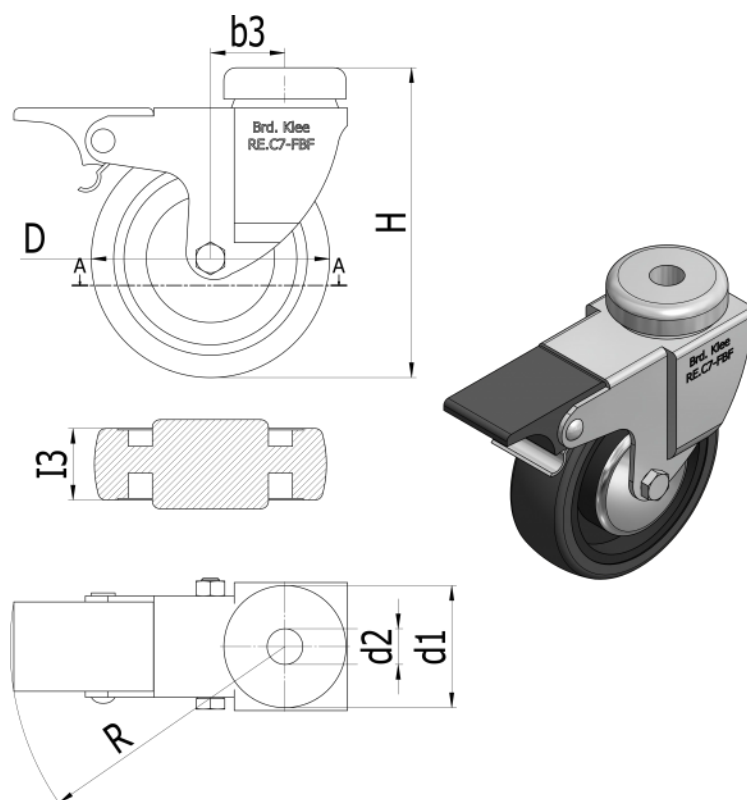

Varenummer: 2314452306  
Beskrivelse: E+G Gummi hjul 452306  
RE.C7-060-FBF Drejeligt konsol m/bremse

## Mål

b3 = 21

D = 60

d1 = 41

d2 = 12

H = 83

I3 = 24

N = 500

R = 84

Vægt = 320